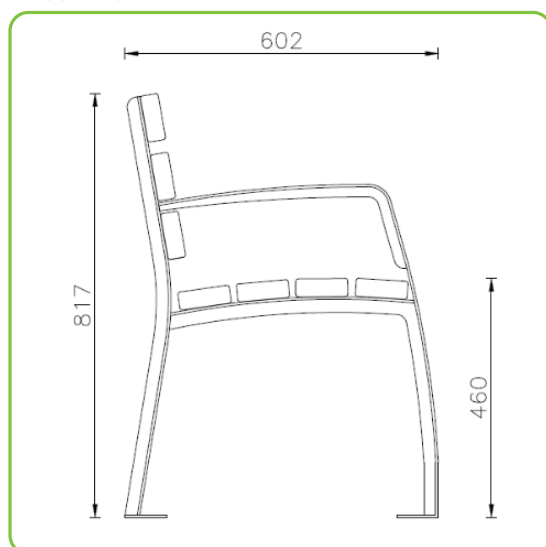

NOME PRODOTTO

PANCHINA CIRCOLARE

INFORMAZIONI GENERALI

Dimensioni cm

71x60x81h

INGOMBRO

INGOMBRO

Sedia con schienale Senior con legno di pino è composta da schienale e seduta in legno di pino, struttura in acciaio zincato e successivamente verniciato a polveri epossidiche nelle varie colorazioni RAL. La panchina è composta da 2 supporti in piatto rinforzati da un profilo tagliato a laser. Alla base sono fissate delle piastrine per il fissaggio al suolo tramite tasselli. Le doghe di legno sono in pino nordico impregnate in autoclave in conformità alle norme DIN 68800-3 per preservare il legno contro l'attacco di funghi, muffe e agenti atmosferici. La viteria è in acciaio inox.