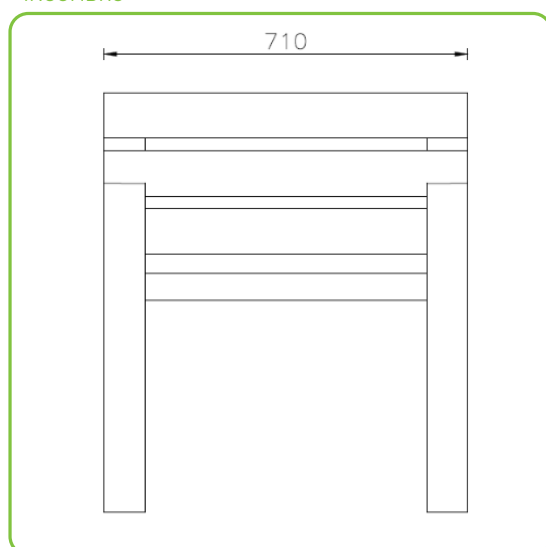

NOME PRODOTTO

PANCHINA CIRCOLARE

INFORMAZIONI GENERALI

Dimensioni cm

71x60x81h

INGOMBRO

INGOMBRO

Sedia con schienale Senior con legno di pino è composta da schienale e seduta in legno di pino, struttura in acciaio zincato e successivamente verniciato a polveri epossidiche nelle varie colorazioni RAL. La panchina è composta da 2 supporti in piatto rinforzati da un profilo tagliato a laser. Alla base sono fissate delle piastrine per il fissaggio al suolo tramite tasselli. Le doghe di legno sono in pino nordico impregnate in autoclave in conformità alle norme DIN 68800-3 per preservare il legno contro l'attacco di funghi, muffe e agenti atmosferici. La viteria è in acciaio inox.